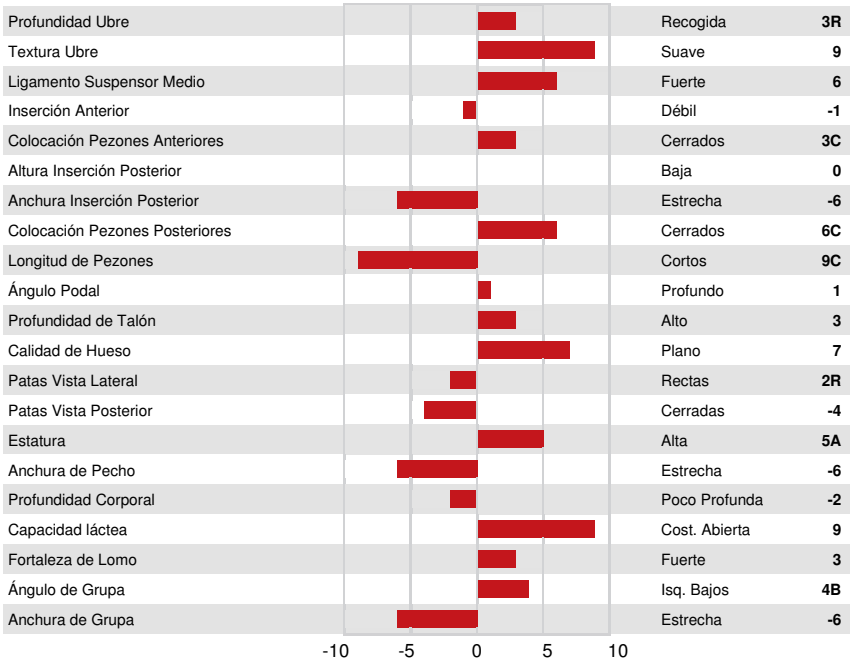

STANTONS JEDI JEB 3661
 STANTONS SHE APPEARS SHY EX-92-2E-CAN 1*
 SEAGULL-BAY SILVER
 STANTONS CAMEO APPEARANCE VG-85-2YR-CAN 9*
 BOLDI V S G ANTON
 STANTONS SHAMROCK COCO CHANEL EX-90-8YR-CAN 6*

GLPI +3349 PRO\$ 1944		DPF RDF BLF CNF BYF MWF CVF		HH1F HH2F HH3F HH4F HH5F HH6F HCDF HMWF	
Num.Reg #: HOCANM13065861		aAa: 234156		DMS: 345,456	
Nacimiento: 05/08/2018		Kappa Caseina: BB		Beta Caseina: A2A2	
PRODUCCION		53 Rebaños 94 Hijas 93% Rep.		GEBV 24* APR	
Leche kg 986	Grasa kg 123	Grasa % +0.70	Proteína kg 67	Proteína % +0.26	
Eficiencia de Conversión 100	RMC 96	Eficiencia Metano 111			
Media de Producción Leche 11,787 kg Grasa 522 kg Proteína 394 kg					

STANTONS CAMEO APPEARANCE
GRANDDAM

SALUD Y REPRODUCCIÓN		Immunity 97	
Vida en el Rebaño	98	Inmunidad crías	101
Células Somáticas	92	Facilidad de Parto	106
Fertilidad Hijas	101	Facilidad Parto de las Hijas	108
Cond. Corporal	90	Velocidad Ordeño	99
Resist. Mastitis.	96	Temperamento	103
Persistencia de la lactación	106	Resistencia a Enfermedades Metabólicas	99

STANTONS LUCKY CAMEO
FIFTH DAM

TIPO		39 Rebaños 63 Hijas 89% Rep.		GEBV 24* APR	
Tipo	-1	Fortaleza Lechera	3		
Sistema Mamario	-2	Grupa	1		
Patas	-1	% BB o mejor	67		

STANTONS FREDDIE CAMEO
FOURTH DAM